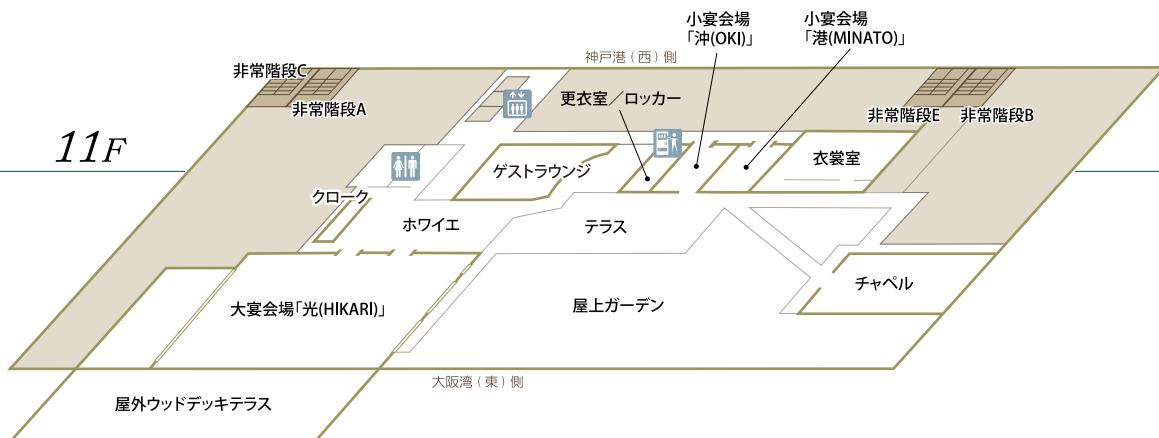

Floor guide

18F

12F~17F
(客室)

11F

3F

エレベーター

化粧室

車イス用化粧室

たばこ自動販売機
3・11・18F

自動販売機
14・15・17F

製氷機 13・16F

1F

1F 正面玄関