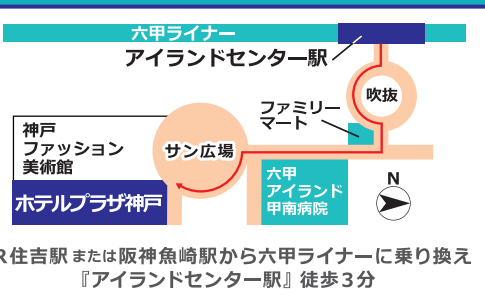

ホテル館内見学ツアー

約2時間を
予定しております

6月25日 月 10:00~ / 15:00~
(受付 9:45~) (受付 14:45~)

6月29日 金 10:00~ / 15:00~
(受付 9:45~) (受付 14:45~)

ホテルプラザ神戸
にて開催!

お申し込みは「マイナビ2019」から ▶▶▶
2019年3月ご卒業予定の方を対象とさせていただきます

お問い合わせは〈管理部 久保または遠藤〉まで
電話 078-846-5405 (月~金 10:00~17:00)

HOTEL PLAZA KOBE
ホテルプラザ神戸

THE RISE
OSAKA KITASHINCHI

ホテルプラザ神戸 検索

ライズホテル大阪北新地 検索